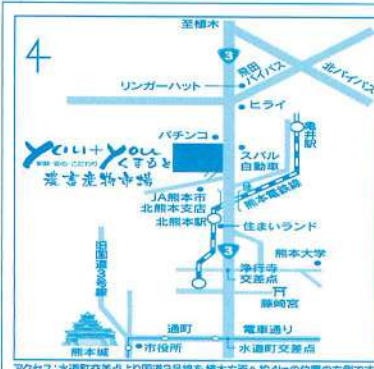

JAグループ

Yell+You くまもと
新鮮・安心・こだわり
農畜産物市場

当店での表示価格は
全て消費税込みの
価格です

2018年

3/9(金)→11(日)

9:00
~
18:30

春爛漫祭

生産者直売

3日間
牛乳・アイス
シリカファーム泗水

9日金
限定
苺
横枕順子さん
(七城町)

11日金
限定
はるか
内田朝江さん
(河内町)

山都町 肉のみやべ

馬肉コロッケの元祖

40年続くロングラン人気商品

桜コロッケ 九州鶏 からあげ

お茶の詰め放題

1回 1,000円

JA熊本経済連 茶業センター

9日金
限定

9:00~12:00

熊本パールライス(株)

米すくい

1回 500円

JA小国郷

ジャージー牛乳

限定200本

1L 通常322円を 198円

10日土
限定

三角町 中山浩治さん

柑橘
詰め放題

熊本県産

限定100袋

食べ比べセット

(森のくまさん2kg
三度のときめき2kg) 1,500円

11日金
限定

限定100箱

デコポン 3kg

通常3,800円を

2,800円

限定30箱

塩トマト 1kg

通常2,400円を

1,980円

JA八代

晩白柚 L玉

限定100玉

1玉 980円

3日間
通し
目玉

今月の
オススメ!!

熊本県産の生サーモン

南国サーモン入荷中!!

熊本県産

真鯛刺身

大盛 498円

熊本県産

真鯛切身

100g 298円

熊本県産

アサリ貝

100g 78円

やまもと鮮魚

3日間
通し
目玉

熊本県産

りんどうポーク

モモ切落し

通常148円を

100g 118円

熊本県産

あか鶏モモ

1割引

通常180円を

100g 138円

熊本県産

黒毛和牛(和牛)

モモすき焼き

通常698円を

100g 598円

9日金
限定

福留ハム試食販売

熊本畜産流通センター

森のくまさん

5kg

通常2,220円を

1,780円

熊水乃蔵

イベント
期間中

1,000円以上 お買上げのお客様

四ツ葉のクローバー 1P

プレゼント!! 先着50名様

園芸コーナー

吉次園
KICHIJONEN

4月15日(日) 観光農園(吉次園)(植木町)

第4回 いちご狩りツアー

参加者募集中(先着40名様) 大人1,000円/小人500円

3月4月
限定

春の歓送迎会コース

梅コース

桜コース

コースご注文の方に
1品サービス

JA熊本経済連グループ
御工コープ熊本
西宮店

youhyouの食材を使った
農産物直売

農家おまかせ
KURA MOTO
しじの

【営業時間】 ランチ 11:30~14:00(LO/13:30)
日祝日 14:30(LO/14:00)
ディナー 17:30~22:30(LO/21:30)
日祝日 22:00(LO/21:00)

熊本市中央区下通1-10-3 銀座プレイスKUMAMOTO8階 TEL.096-356-1029

しじの 検索

Yell+You
新鮮・安心・こだわり
くまもと
農畜産物市場

〒860-0085 熊本市北区高平2丁目25番57号

TEL (096) 341-7070

FAX (096) 341-7071

http://www.acoopkumamoto.co.jp

当店の販売価格は、全て税込表示価格です。