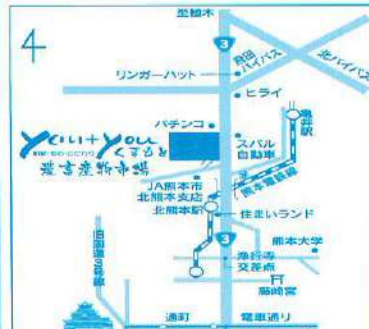

Yell+You くまもと
新鮮・安心・こだわり
農畜産物市場

〒860-0085 熊本市北区高平2丁目25番57号

TEL (096) 341-7070

FAX (096) 341-7071

http://www.acoopkumamoto.co.jp

当店の販売価格は、全て税込表示価格です。