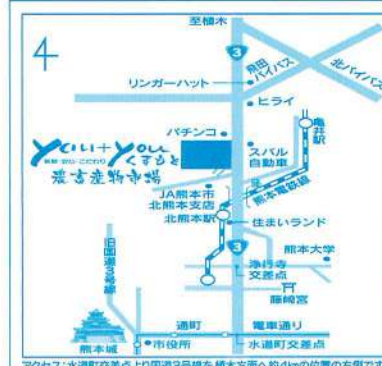

お中元ギフトコーナー設置

県内特別送料
にて承り中!

夏のご挨拶は
you+youで!

YUI+YOU くまもと
新鮮・安心・こだわり
農畜産物市場

〒860-0085 熊本市北区高平2丁目25番57号
TEL (096) 341-7070
FAX (096) 341-7071
http://www.acoopkumamoto.co.jp

当店の販売価格は、全て税込表示価格です。