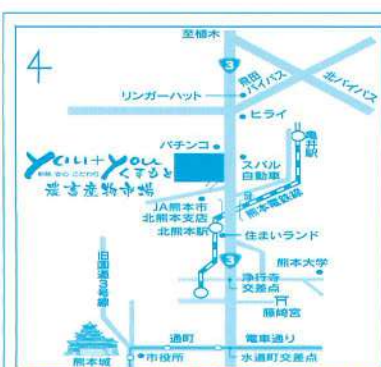

22日(金)
限定

十勝のおぼろぎ
2個入 281円

黒みつあらびもち
8個入 464円

抹茶あらびもち
8個入 529円

きなこ一や

23日(土)
24日(日)
限定

熊本県産
甘藷・小麦粉使用

いきなり団子

西原村産落花生
熊本ピーナッツ
(むき身)

まよみ堂

3日間

手作り
手あげ

1枚 200円
3枚 500円

まぼろしのとうふ

1丁 300円

ひので家

3日間

天草
一夜干し

天草
みりん干し

その他「メダカ蒲鉾」など
本場天草の味をお楽しみ下さい!

船崎水産

鮮魚コーナー 3日間通し目玉

熊本県産
徳用
ちりめん
1P 498円

魚 今が旬 魚
鯛 切身 (小骨はありません) 100g 298円
鯛 刺身 1P 498円

やまもと鮮魚

精肉コーナー 3日間通し目玉

熊本県産
黒毛和牛「和牛」
モモすき焼 100g 698円

熊本県産
りんどうポーク
モモ切り落とし 100g 118円

ハム・ソーセージ 5割目

熊本畜産流通センター

熊本県産
赤鶏モモ 100g 138円

熊本県産
赤鶏手羽元 100g 75円

森のくまさん

5kg

通常2,240円を **1,880円**

熊本水乃蔵

生産者 安武幹記さん

さらさら赤牛堆肥
堆肥入培養土
堆肥入腐葉土

3日間限り
1割引

他、多数ご奉仕品有ります!

園芸コーナー

デコポン

2kg 3,000円

3kg 3,800円

5kg 5,400円

地方発送承ります

お母さんの絵 展覧会

「お母さんの絵」大募集!

応募締切 4月21日(日)まで

大好きなお母さんの絵を描いてみませんか!
応募いただいた作品は全て you+you くまもと 農畜産物市場 に展示します。
尚、画用紙は店内でお渡ししますので、お尋ね下さい。

画用紙配布及び作品提出場所▶ 宅配受付カウンター

展示期間▶ 4月27日(土)~5月12日(日)※母の日まで

展示場所▶ 3階イベントスペース

募集対象▶ 小学生、また保育園、幼稚園に通う園児

尚、よくできた作品は入選作品として、母の日当日(5月12日)表彰式を開催します。頑張ってくださいね!

3月24日 春の歓送迎会コース

梅コース
りんどうポークのトマトすき焼き
小鉢2種、お肉、野菜、うどん付き
5,200円

桜コース
特旨2種トマトすき焼き
(黒毛和牛「和牛」・りんどうポーク)
小鉢2種、お肉、野菜、うどん付き
6,200円

梅コース、桜コースともに2名様から承ります。(要予約)
お時間は2時間(LO15分前)・このメニューは、ご予約のみでのお取扱いとさせていただきます。
当日ご来店でのご注文は承れませんので、あらかじめご了承ください。

JA熊本経済連グループ
梅工コープ熊本 直営店

農家レストラン
KURA MOTE しのじの

営業時間
ランチ 11:30~14:00(LO:13:30)/日祝日 14:30(LO:14:00)
ディナー 17:30~22:30(LO:21:30)/日祝日 22:00(LO:21:00)

熊本中央区下通1-10-3 銀座プレイスKUMAMOTO8階 TEL.096-356-1029